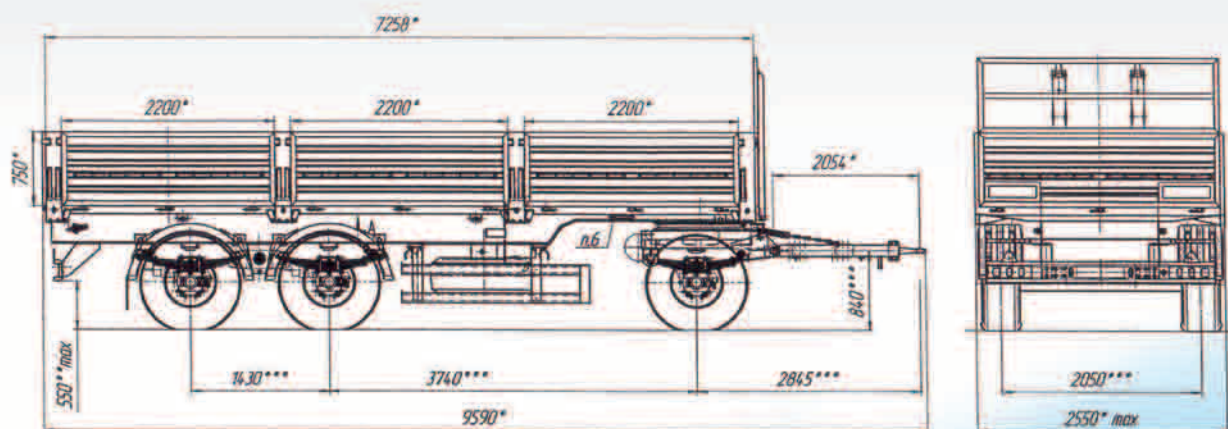

НЕФАЗ - 8332-21-04

предназначен для перевозки различных грузов широкой номенклатуры, укрупненных грузовых единиц и мелкоштучных грузов.

МОДЕЛЬ	8332-0000021-04
Внутренние размеры платформы, мм (длина x ширина x высота):	7258 x 2476 x 730
Масса перевозимого груза, кг:	18800
Масса снаряженного прицепа, кг:	7200
Полная масса прицепа, кг:	26000
Объем платформы, м ³ :	13
Платформа:	металлическая, сварная, прямоугольной формы, с откидными боковыми и задним бортами, передний борт съемный.
Тормозные системы:	- рабочая - двухпроводная с пневмоприводом, тормозные механизмы всех колес барабанного типа, с АБС; - стояночная - пневматический привод от пружинных энергоаккумуляторов на тормозные механизмы колес двух задних осей.
Распределение нагрузки на дорогу от прицепа полной массой, не более, кг: - на переднюю ось - на дорогу через заднюю тележку	8000 18000
Подвеска:	передняя - зависимая, на двух полуэллиптических рессорах на ось, задняя - балансирующая на четырех полуэллиптических рессорах.
Количество осей / колес:	3/6+1
Колеса:	дисковые 11,75-22,5
Шины:	385/65R22,5
Максимальная скорость транспортирования прицепа полной массой, не более, км/ч:	80